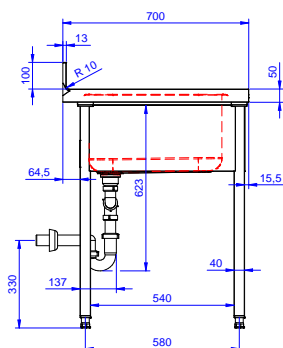

Zkrácená specifikace

Položka č.

Konstrukce z nerez oceli. 50 mm silná pracovní deska z AISI304 1mm se zvýšeným okrajem po obvodu proti přetékání vody. Zadní zvýšený límeč V=100 mm s integrovaným oblým rohem. Nerezové čtvercové nohy 40x40 mm, výškově stavitelné.

Vpravo 2 dřezy 500x500x250 mm každý, zakrytované, s přepadovou trubkou; vlevo odkapnice pod kterou lze umístit podpultovou myčku.

Hlavní funkce a vlastnosti

- Konstrukce stolu je testována na pevnost, stabilitu a spolehlivost.

Konstrukce

- Snadná instalace desky na nohy, jednoduchá instalace baterie zezadu.
- Čtvercové nohy z uzavřených profilů 40x40 mm z nerez oceli AISI 304 s možností výškové úpravy.
- Zadní zvýšený límeč 100mm s oblým hygienickým rohem s rádiusem 8mm, 13mm silný určený k umístění ke zdi.
- Pracovní deska 50 mm vysoká, vyrobená z ušlechtilé nerez oceli AISI 304 10/10, opatřena zvýšeným okrajem stran zamezujícím stékání vody.
- Spodní plné police o síle 40mm (extra příslušenství) rovněž vyrobeny z nerez oceli AISI 304 se snadnou a rychlou montáží jsou umístěny 200mm od podlahy pro snadné čištění pod polici. Perforované police na vyžádání.
- Pod odkapnicí volný prostor pro umístění podpultové myčky nádobí.
- K dispozici bohatá nabídka vodovodních baterií (extra příslušenství), které splní veškeré požadavky.
- Odkapnice vhodná pro sušení.
- Zadní zvýšený límeč 100mm s oblým hygienickým rohem s rádiusem 10mm, 13mm silný určený k umístění ke zdi.

Zepředu

Boční

D = Odpad

Shora

Hlavní informace

Vnější rozměry, Šířka	1800 mm
Vnější rozměry, Hloubka	700 mm
Vnější rozměry, Výška	1000 mm
Zadní zvýšený límec, výška	100 mm
Zadní zvýšený límec, hloubka	13 mm
Zadní zvýšený límec, radius	R=17
Počet dřezů	2
Rozměry dřezu	500x500xH250
Síla pracovní desky	50 mm
Netto váha:	62 kg