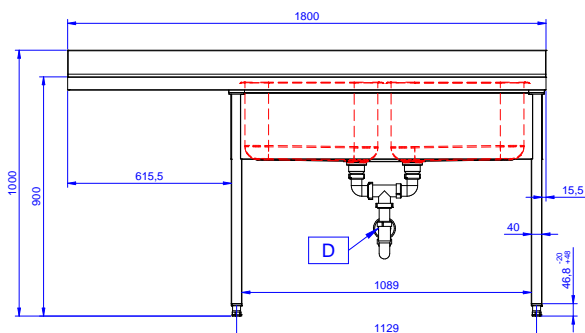

Zkrácená specifikace

Položka č.

Konstrukce z nerez oceli. 50 mm silná pracovní deska z AISI304 1mm se zvýšeným okrajem po obvodu proti přetékání vody. Zadní zvýšený límeč V=100 mm s integrovaným oblým rohem. Nerezové čtvercové nohy 40x40 mm, výškově stavitelné.

Vpravo 2 dřezy 500x500x250 mm každý, zakrytované, s přepadovou trubkou; vlevo odkapnice pod kterou lze umístit podpultovou myčku.

Hlavní funkce a vlastnosti

- Konstrukce stolu je testována na pevnost, stabilitu a spolehlivost.

Konstrukce

- Snadná instalace desky na nohy, jednoduchá instalace baterie zezadu.
- Čtvercové nohy z uzavřených profilů 40x40 mm z nerez oceli AISI 304 s možností výškové úpravy.
- Zadní zvýšený límeč 100mm s oblým hygienickým rohem s rádiusem 8mm, 13mm silný určený k umístění ke zdi.
- Pracovní deska 50 mm vysoká, vyrobená z ušlechtilé nerez oceli AISI 304 10/10, opatřena zvýšeným okrajem stran zamezujícím stékání vody.
- Spodní plné police o síle 40mm (extra příslušenství) rovněž vyrobeny z nerez oceli AISI 304 se snadnou a rychlou montáží jsou umístěny 200mm od podlahy pro snadné čištění pod polici. Perforované police na vyžádání.
- Pod odkapnicí volný prostor pro umístění podpultové myčky nádobí.
- K dispozici bohatá nabídka vodovodních baterií (extra příslušenství), které splní veškeré požadavky.
- Odkapnice vhodná pro sušení.
- Zadní zvýšený límeč 100mm s oblým hygienickým rohem s rádiusem 10mm, 13mm silný určený k umístění ke zdi.

Zepředu

Boční

D = Odpad

Shora

Hlavní informace

Vnější rozměry, Šířka	1800 mm
Vnější rozměry, Hloubka	700 mm
Vnější rozměry, Výška	1000 mm
Zadní zvýšený límec, výška	100 mm
Zadní zvýšený límec, hloubka	13 mm
Zadní zvýšený límec, radius	R=17
Počet dřezů	2
Rozměry dřezu	500x500xH250
Síla pracovní desky	50 mm
Netto váha:	62 kg