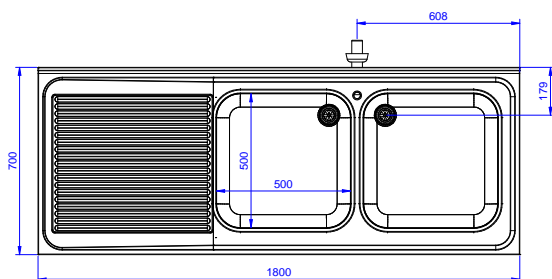

Zkrácená specifikace

Položka č.

Konstrukce z nerez oceli. 50 mm silná pracovní deska z AISI304 1mm se zvýšeným okrajem po obvodu proti přetékání vody. Zadní zvýšený límeč V=100 mm s integrovaným oblým rohem. Nerezové čtvercové nohy 40x40 mm, výškově stavitelné.

Vpravo 2 dřezy 500x500x250 mm každý, zakrytované, s přepadovou trubkou; vlevo odkapnice pod kterou lze umístit podpultovou myčku.

Hlavní funkce a vlastnosti

- Konstrukce stolu je testována na pevnost, stabilitu a spolehlivost.

Zepředu

Boční

D = Odpad

Shora

Hlavní informace

Vnější rozměry, Šířka	1800 mm
Vnější rozměry, Hloubka	700 mm
Vnější rozměry, Výška	1000 mm
Zadní zvýšený límec, výška	100 mm
Zadní zvýšený límec, hloubka	13 mm
Zadní zvýšený límec, radius	R=17
Počet dřezů	2
Rozměry dřezu	500x500xH250
Síla pracovní desky	50 mm
Netto váha:	62 kg

Příslušenství
 Mycí centrum pro podpultovou myčku 1800 mm, se 2 dřezy VPRAVO,
 odkapnice vlevo
 Společnost si vyhrazuje právo provádět změny v produktech
 bez předchozího upozornění. Všechny informace byly správné v době tisku.